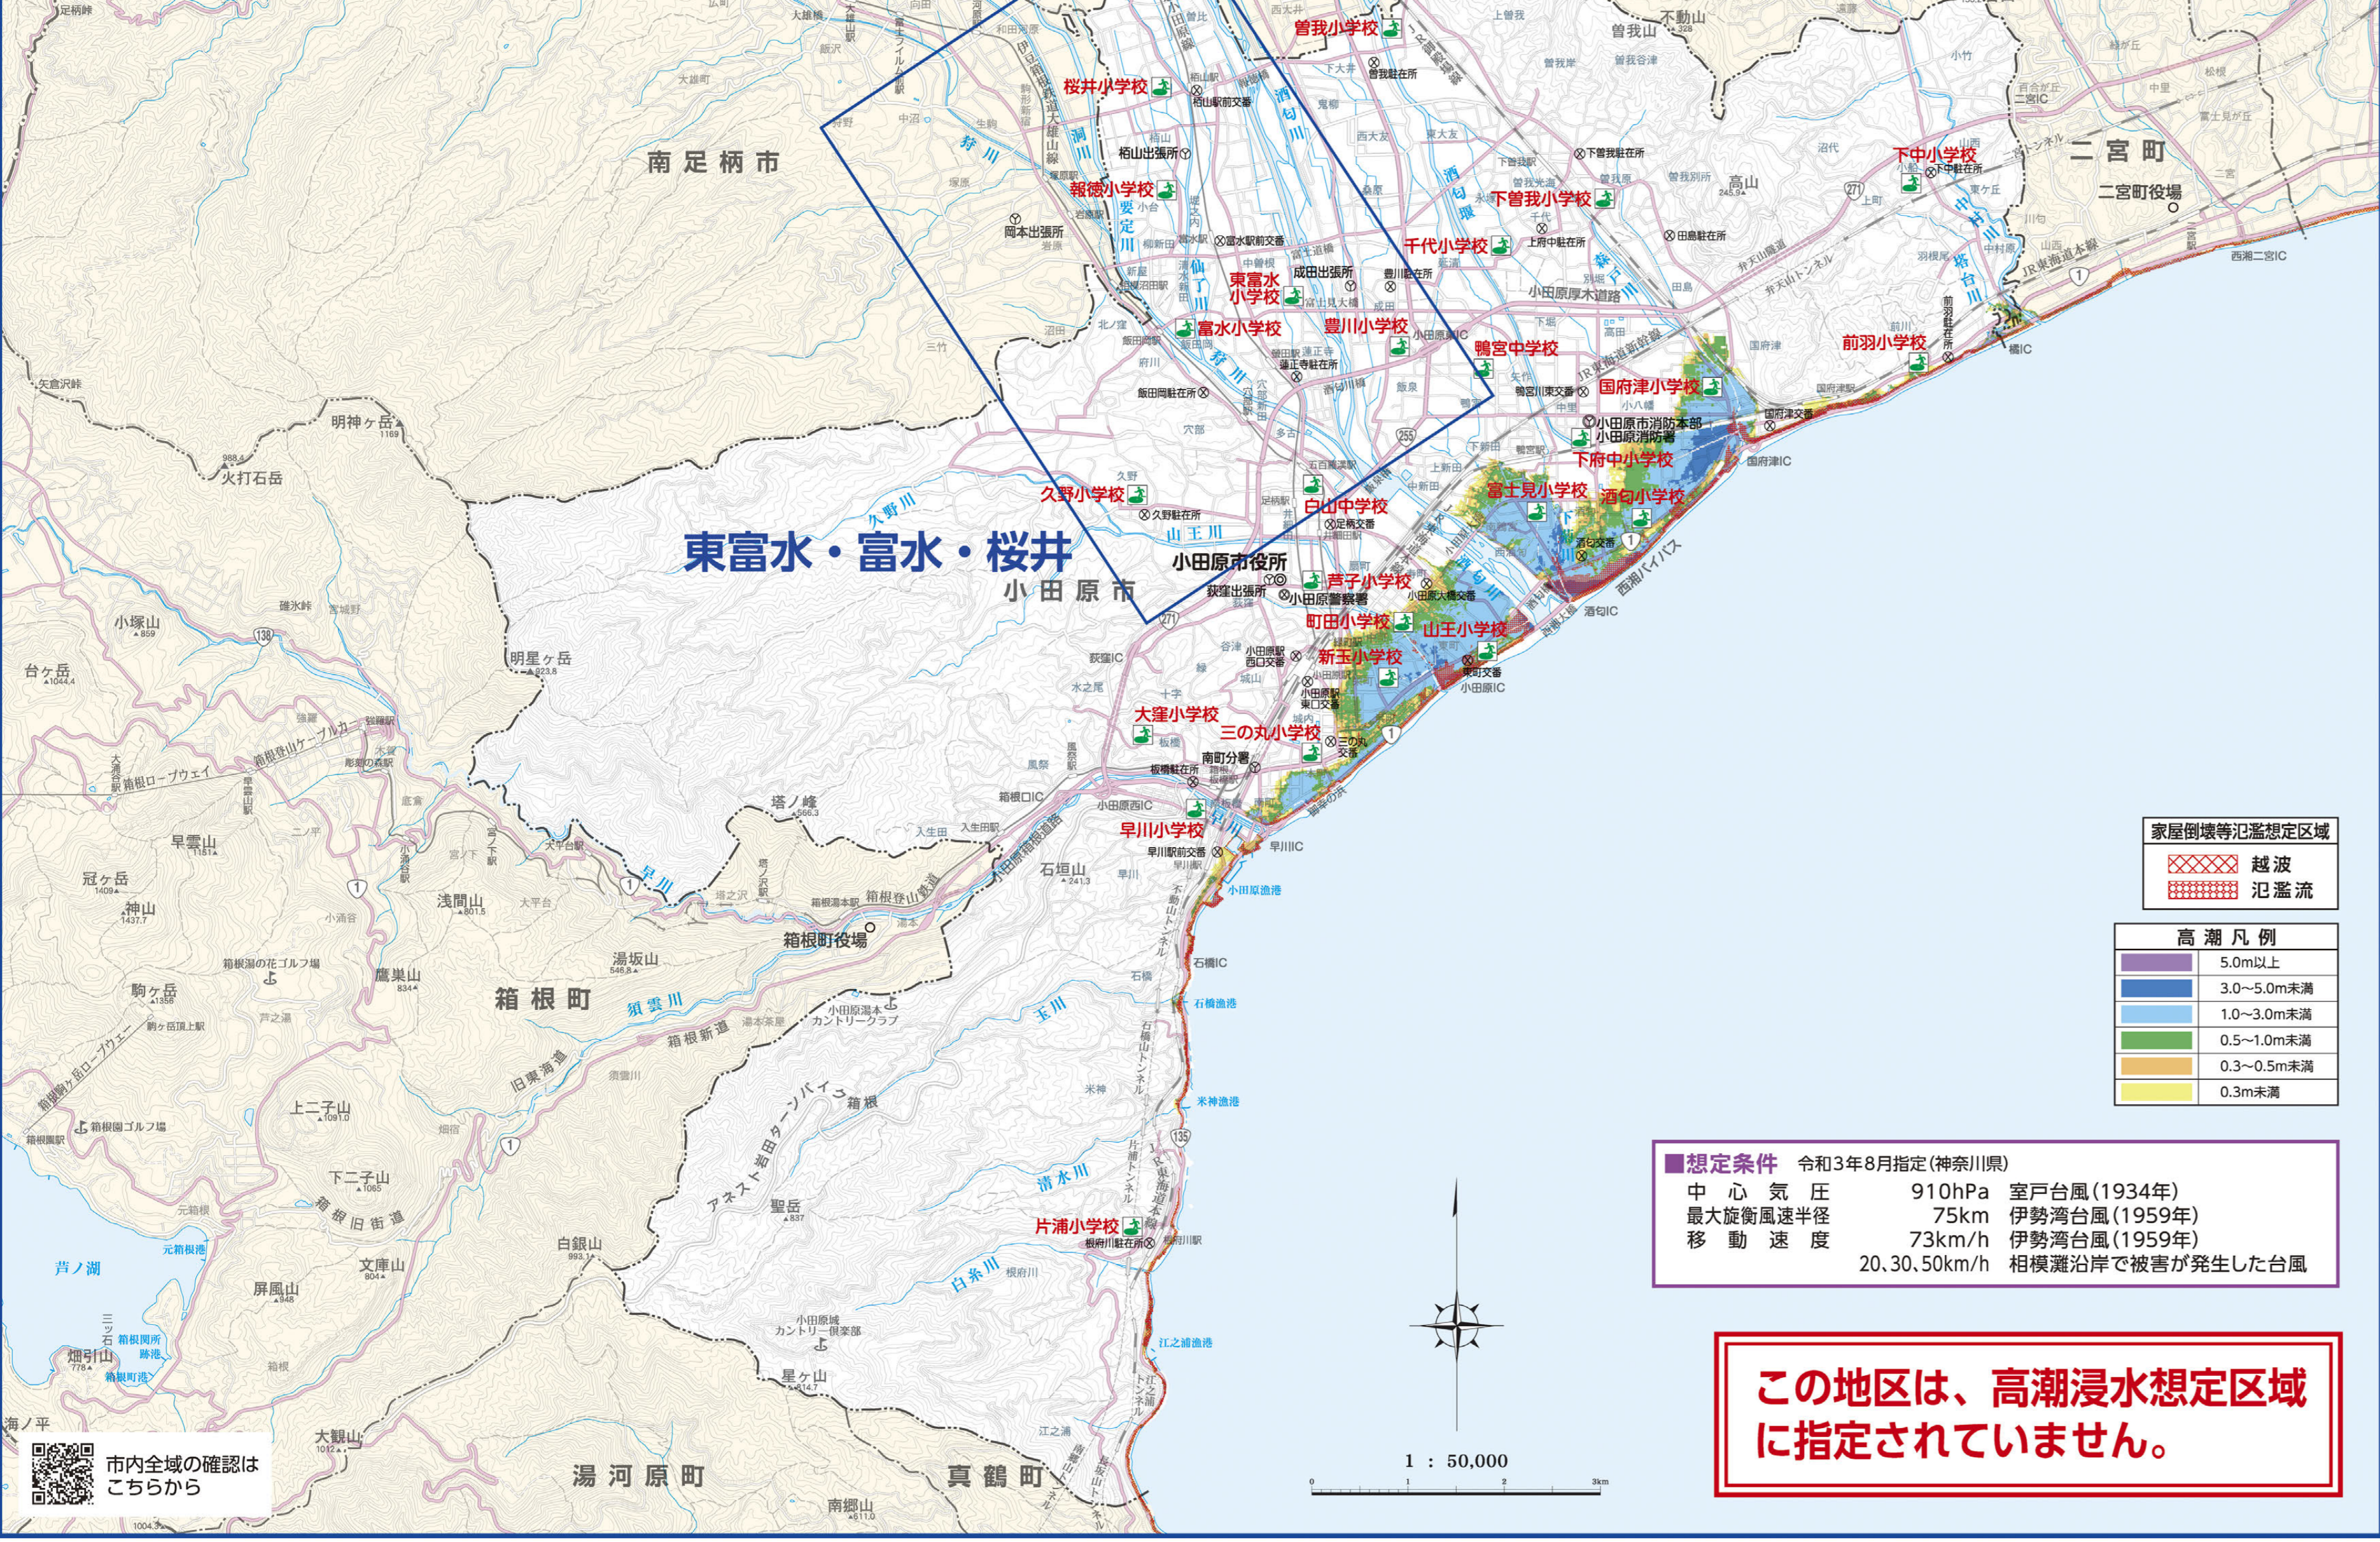

# 高潮ハザードマップ (高潮浸水想定区域)

# 津波ハザードマップ (津波基準水位)

# 洪水・土砂災害ハザードマップ 東富水・富水・桜井